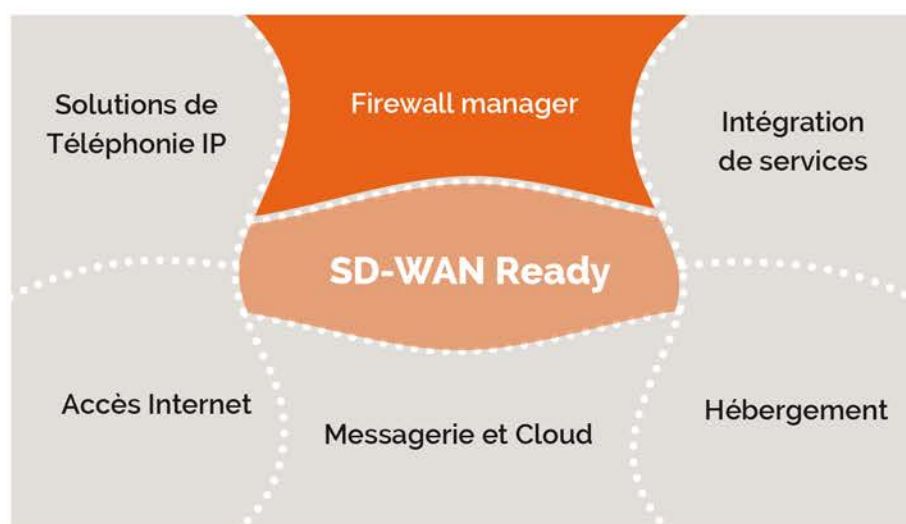

Depuis plus de 15 ans, l'équipe IPACS vous accompagne dans vos projets d'installation ou d'évolution de votre réseau d'entreprise en vous proposant des **solutions IP** de dernière génération. La qualité de l'expertise de nos ingénieurs (niveau 3) et leur grande réactivité vous garantissent un traitement de vos demandes dans l'heure et la flexibilité de notre structure une intervention sous quatre heures pour le remplacement du matériel.

✓ **Firewall CISCO ASA** : Nos accords privilégiés avec CISCO Systems, nous a permis de développer notre activité de sécurisation des points d'accès LAN vers WAN via des solutions **Pack Firewall Supervisées et Managées en 24/7** par nos équipes.

Notre **Centre de supervision 24/24 et 7/7** vous garantit une grande proactivité et un nombre de **Tickets illimité**. Un **interlocuteur dédié** vous accompagne pour toutes les prestations inhérentes au bon fonctionnement de votre architecture réseaux et télécom.